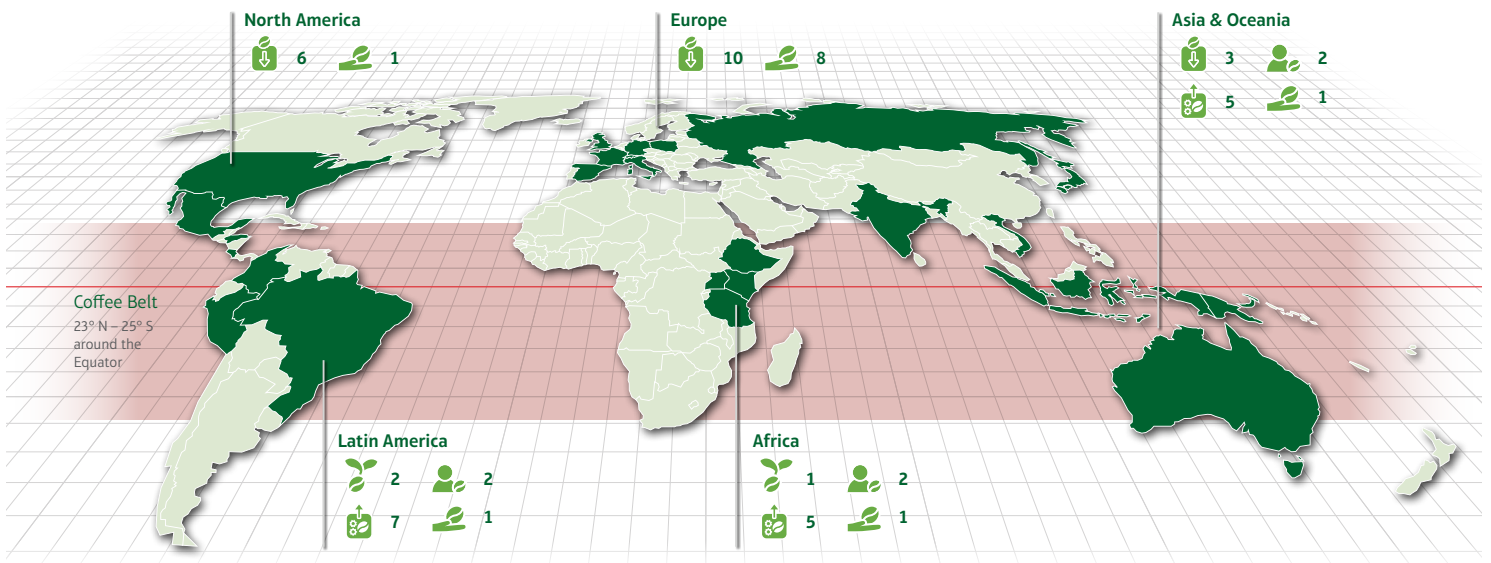

## Kurzprofil - Daten und Fakten

NKG's business segments along the green coffee value chain: